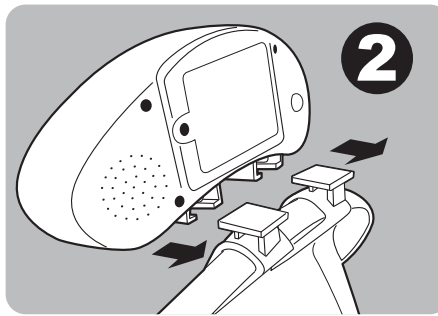

Comment jouer avec la baignoire:

- Remplissez la baignoire jusqu'au quart de sa contenance.
- Pour utiliser la tête de douche et le robinet fonctionnel, appuyez sur les poignées correspondantes en forme de fleurs.

AVERTISSEMENT: Ne laissez pas l'enfant jouer dans l'eau sans surveillance. N'immergez pas le module électronique.

Attachez le module électronique à la baignoire

Etape 1:

- Enclenchez les poignées dans les trous de la baignoire.