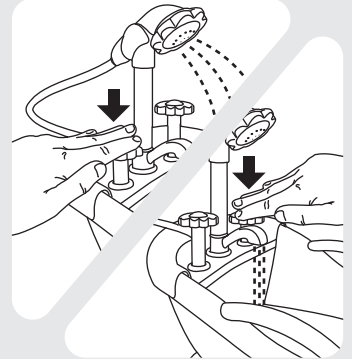

Instructions d'assemblage de la Baignoire

L'assemblage doit être effectué par un adulte - Aucun outil nécessaire

Si des pièces manquent, ne ramenez pas le produit au magasin. Appelez 1-800-422-2244 ou contactez nous sur info@jctoys.com

Comment jouer avec la baignoire:

- Remplissez la baignoire jusqu'au quart de sa contenance.
- Pour utiliser la tête de douche et le robinet fonctionnel, appuyez sur les poignées correspondantes en forme de fleurs.

AVERTISSEMENT: Ne laissez pas l'enfant jouer dans l'eau sans surveillance. N'immergez pas le module électronique.

Attachez le module électronique à la baignoire

Etape 1:

- Enclenchez les poignées dans les trous de la baignoire.