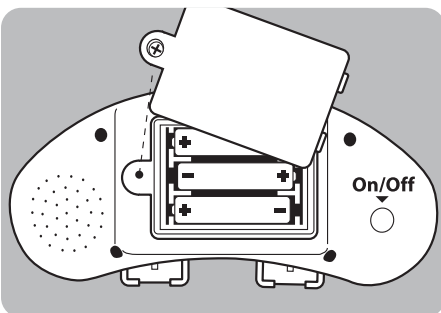

Comment jouer avec la baignoire:

- Remplissez la baignoire jusqu'au quart de sa contenance.
- Pour utiliser la tête de douche et le robinet fonctionnel, appuyez sur les poignées correspondantes en forme de fleurs.

AVERTISSEMENT: Ne laissez pas l'enfant jouer dans l'eau sans surveillance. N'immergez pas le module électronique.

Attachez le module électronique à la baignoire

Etape 1:

- Enclenchez les poignées dans les trous de la baignoire.

Etape 2:

- Avec les boutons orientés vers le haut, faites glisser le module dans les clips.

Pour insérer ou remplacer les piles

3 piles de type AAA sont incluses pour un but de démonstration et devront être remplacées par le consommateur après l'achat. Les piles alcalines sont recommandées. Pour remplacer les piles, utilisez un tournevis cruciforme pour desserrer la vis du compartiment des piles. Une fois que les piles sont insérées, remplacez le couvercle et resserrez la vis.