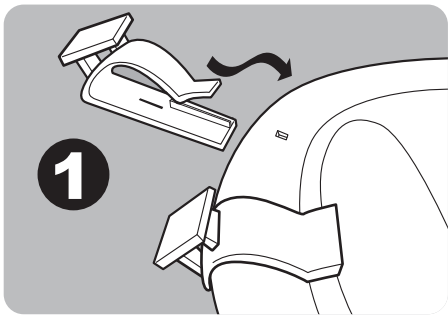

Comment jouer avec la baignoire:

- Remplissez la baignoire jusqu'au quart de sa contenance.
- Pour utiliser la tête de douche et le robinet fonctionnel, appuyez sur les poignées correspondantes en forme de fleurs.

AVERTISSEMENT: Ne laissez pas l'enfant jouer dans l'eau sans surveillance. N'immergez pas le module électronique.

Attachez le module électronique à la baignoire

Etape 1:

- Enclenchez les poignées dans les trous de la baignoire.