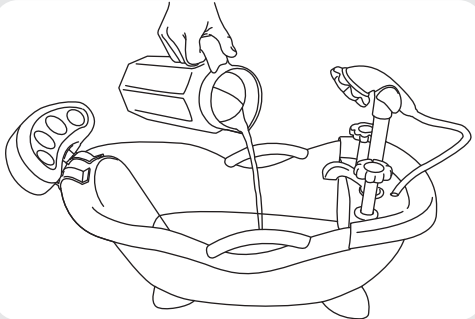

Instructions d'assemblage de la Baignoire

L'assemblage doit être effectué par un adulte - Aucun outil nécessaire

Si des pièces manquent, ne ramenez pas le produit au magasin. Appelez 1-800-422-2244 ou contactez nous sur info@jctoys.com

Comment jouer avec la baignoire:

- Remplissez la baignoire jusqu'au quart de sa contenance.
- Pour utiliser la tête de douche et le robinet fonctionnel, appuyez sur les poignées correspondantes en forme de fleurs.

AVERTISSEMENT: Ne laissez pas l'enfant jouer dans l'eau sans surveillance. N'immergez pas le module électronique.

Attachez le module électronique à la baignoire

Etape 1:

- Enclenchez les poignées dans les trous de la baignoire.