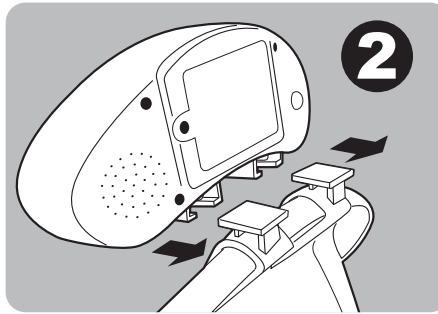

Cómo se juega con la bañera:

- Llene la bañera hasta no más de un cuarto de su profundidad.
- Para utilizar el grifo y la ducha, pulse hacia abajo las respectivas manillas con forma de flor.

ADVERTENCIA: No deje al niño sin atención mientras juega con agua. No sumerja el módulo electrónico.

Sujete el módulo electrónico a la bañera

Paso 1:

- Encaje los soportes en su sitio sobre los agujeros de la bañera.

Paso 2:

- Con los botones hacia arriba, deslice el módulo en los clips.

Para colocar o sustituir las pilas