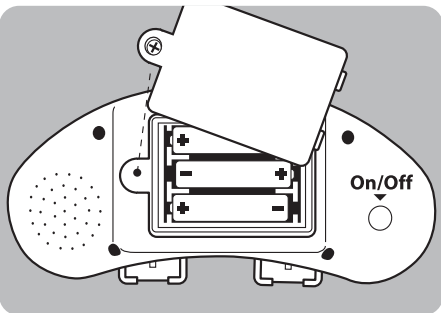

Cómo se juega con la bañera:

- Llene la bañera hasta no más de un cuarto de su profundidad.
- Para utilizar el grifo y la ducha, pulse hacia abajo las respectivas manillas con forma de flor.

ADVERTENCIA: No deje al niño sin atención mientras juega con agua. No sumerja el módulo electrónico.

Sujete el módulo electrónico a la bañera

Paso 1:

- Encaje los soportes en su sitio sobre los agujeros de la bañera.

Paso 2:

- Con los botones hacia arriba, deslice el módulo en los clips.

Para colocar o sustituir las pilas

Se incluyen 3 pilas AAA para demostración y puede ser necesario que el usuario las sustituya. Se recomienda utilizar pilas alcalinas. Para sustituir las pilas, utilice un destornillador phillips para aflojar el tornillo de la tapa del compartimento de las pilas. Una vez sustituidas las pilas, vuelva a colocar la tapa del compartimento y apriete el tornillo.