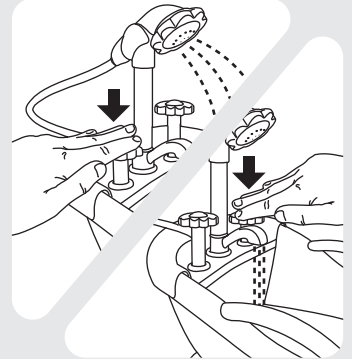

Instrucciones de montaje de la Bañera

Debe ser montado por un adulto - No se precisan herramientas

En caso de que faltasen piezas, no devuelva el producto a la tienda. Llame al 1-800-422-2244 o póngase en contacto con nosotros escribiendo a info@jctoys.com

Cómo se juega con la bañera:

- Llene la bañera hasta no más de un cuarto de su profundidad.
- Para utilizar el grifo y la ducha, pulse hacia abajo las respectivas manillas con forma de flor.

ADVERTENCIA: No deje al niño sin atención mientras juega con agua. No sumerja el módulo electrónico.

Sujete el módulo electrónico a la bañera

Paso 1:

- Encaje los soportes en su sitio sobre los agujeros de la bañera.

Paso 2:

- Con los botones hacia arriba, deslice el módulo en los clips.

Para colocar o sustituir las pilas