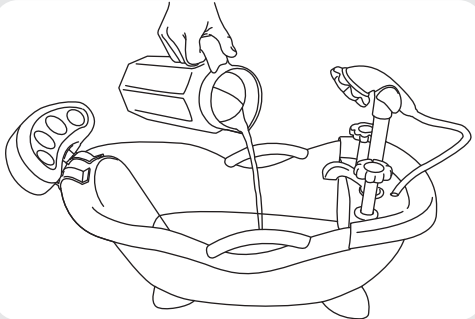

Instrucciones de montaje de la Bañera

Debe ser montado por un adulto - No se precisan herramientas

En caso de que faltasen piezas, no devuelva el producto a la tienda. Llame al 1-800-422-2244 o póngase en contacto con nosotros escribiendo a info@jctoys.com

Cómo se juega con la bañera:

- Llene la bañera hasta no más de un cuarto de su profundidad.
- Para utilizar el grifo y la ducha, pulse hacia abajo las respectivas manillas con forma de flor.

ADVERTENCIA: No deje al niño sin atención mientras juega con agua. No sumerja el módulo electrónico.

Sujete el módulo electrónico a la bañera

Paso 1:

- Encaje los soportes en su sitio sobre los agujeros de la bañera.

Paso 2:

- Con los botones hacia arriba, deslice el módulo en los clips.

Para colocar o sustituir las pilas