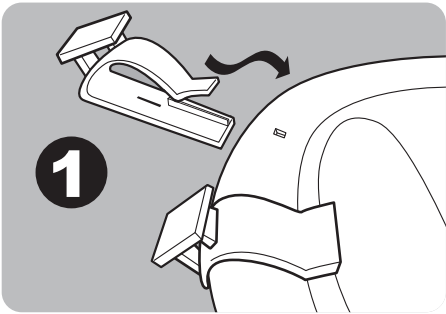

Cómo se juega con la bañera:

- Llene la bañera hasta no más de un cuarto de su profundidad.
- Para utilizar el grifo y la ducha, pulse hacia abajo las respectivas manillas con forma de flor.

ADVERTENCIA: No deje al niño sin atención mientras juega con agua. No sumerja el módulo electrónico.

Sujete el módulo electrónico a la bañera

Paso 1:

- Encaje los soportes en su sitio sobre los agujeros de la bañera.

Paso 2:

- Con los botones hacia arriba, deslice el módulo en los clips.

Para colocar o sustituir las pilas